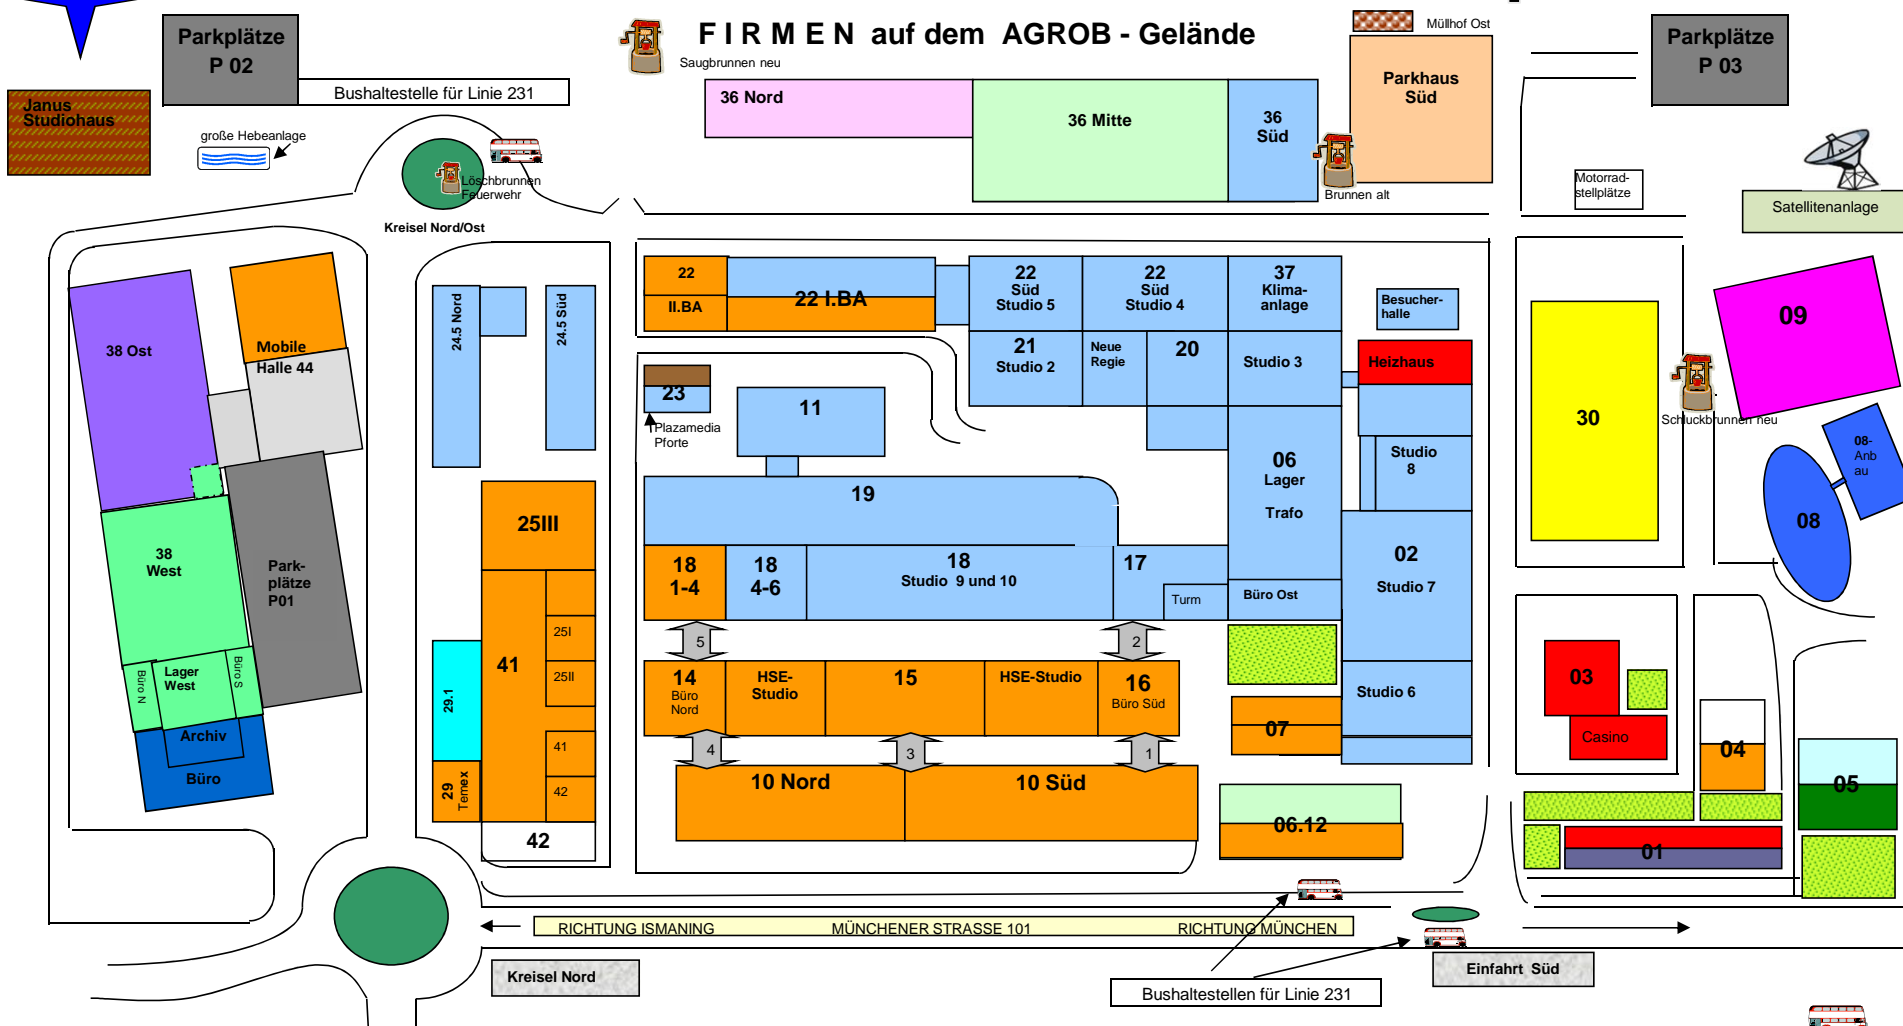

AGROB Medien- und Gewerbepark

Anlage 1

Lageplan nicht maßstabgetreu !

	Janus		PLAZAMEDIA		FUNKE Zeitschriften (GONG Verlag) (ehem. WAZ)		BCC		Grünflächen
	Dr. Jaffé (Kirch Media)		Sport1 / Constantin / Brandsome		Antenne Bayern / UFA / DRV		Verbindungsbrücken		Leerstand
	HSE		ARRI Rental		Impire		Ebenerdige Stellplätze P01 / P02 / P03		Kocher
	Presteigne / WBE- Facility		Heigl		Parkhaus		AGROB / Casino		MTI
	ARRI Cine Technik		ST Sportservice						Michaelis / BR

Buslinie 231