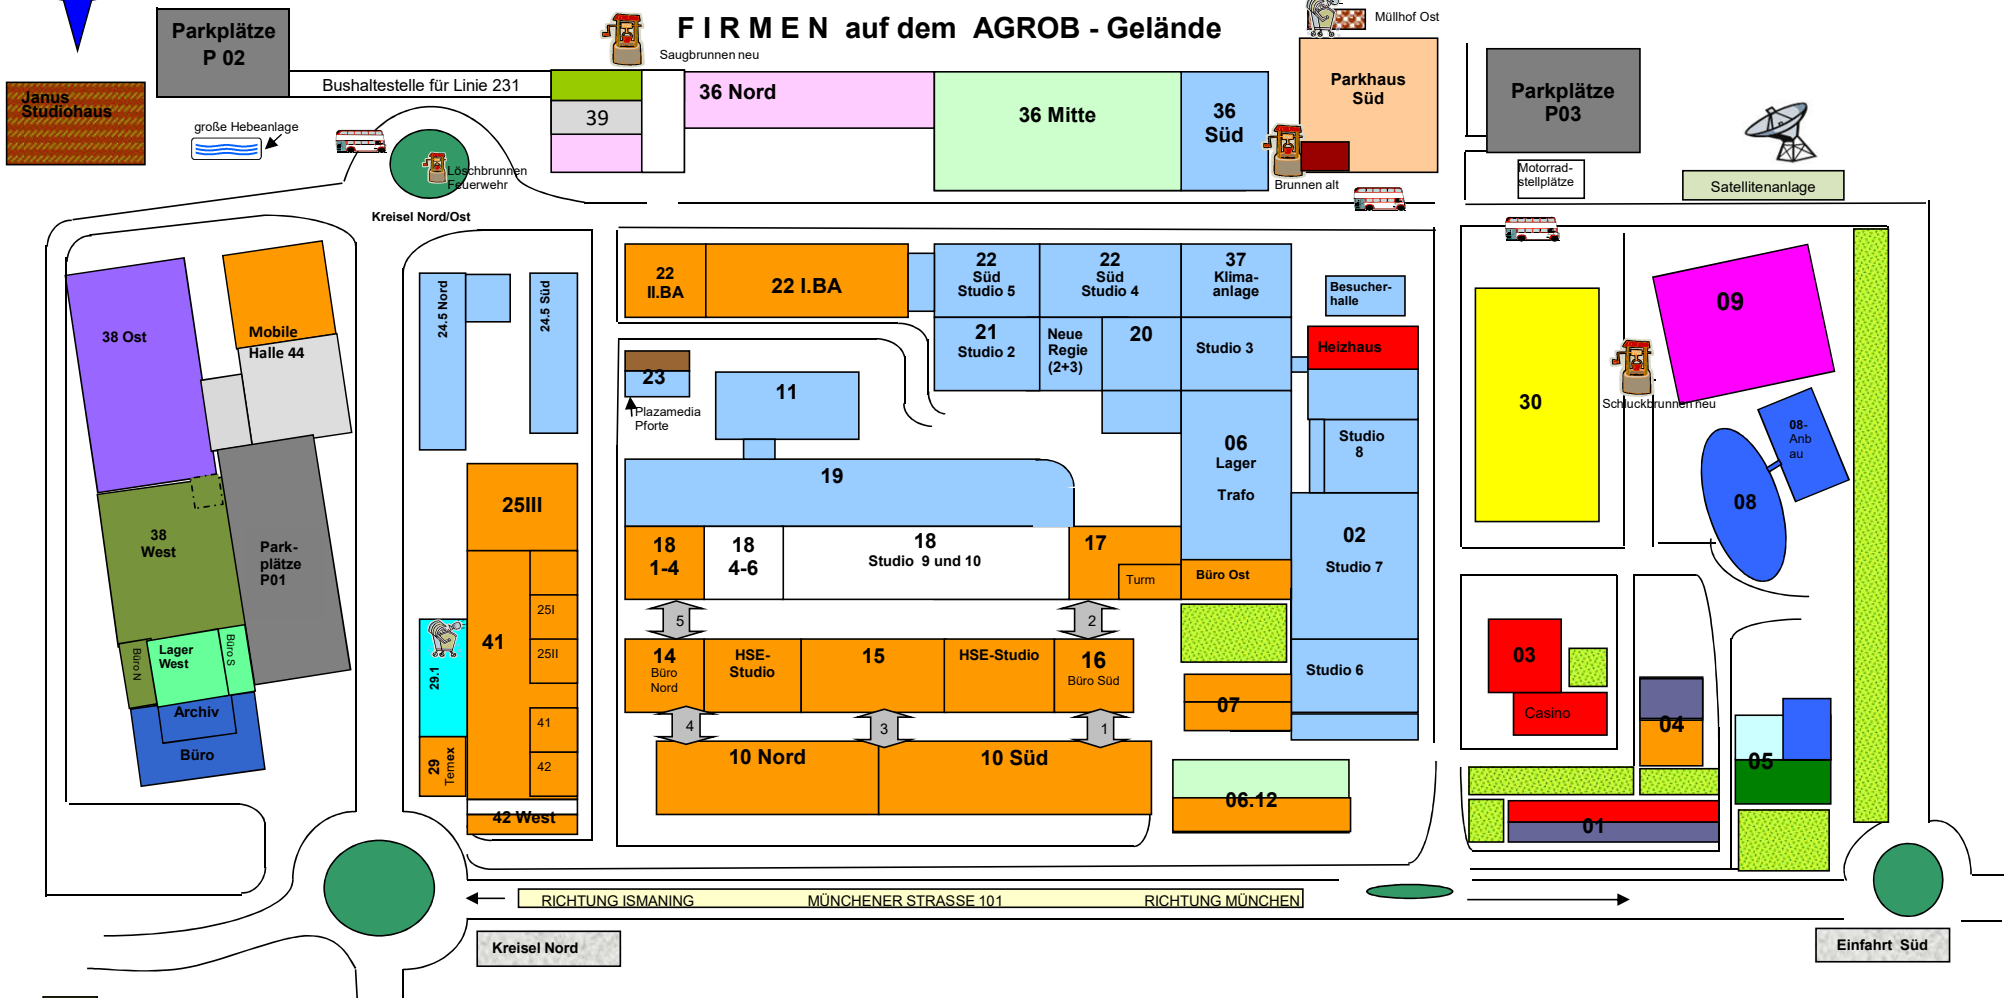

AGROB Medien- und Gewerbepark

- | | | | | | | | | | |
|--|--|--|---------------------|--|----------------------------------|--|---|--|--------------|
| | Theva | | Plazamedia | | FUNKE Zeitschriften Service GmbH | | BCC | | Buslinie 231 |
| | Janus | | Sport1 / Constantin | | Antenne Bayern / UFA / DRV | | Zafaco | | Grünflächen |
| | Dr. Jaffé (Kirch Media)
(ab 31.12.18 = Leerstand) | | ARRI Rental | | deltatre AG | | Verbindungsbrücken | | Leerstand |
| | HSE | | Heigl | | Parkhaus | | Ebenerdige Stellplätze
P01 / P02 / P03 | | Kocher |
| | div. Mieter | | ST Sportservice | | BHKW | | AGROB / Casino | | MTI |
| | ARRI Cine Technik | | | | | | BR | | |